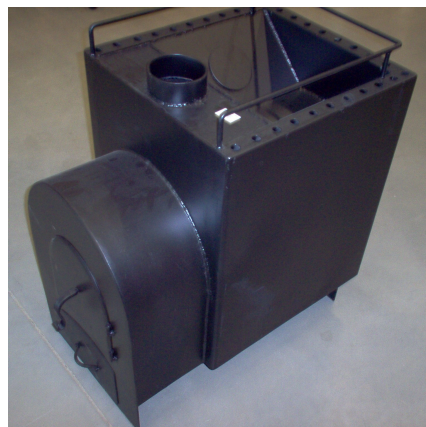

# SAUNAAHI (MAXI) 200 MM

Kaal: 115kg  
Kõrgus: 750+70mm  
Pikkus: 540+200mm  
Laius: 490mm  
Ahjunina kõrgus : 600mm  
Ahjunina laius : 430mm

*Antud saunaahi paigaldatakse läbi seina. Ahju küttekolde ehitamisel on kasutatud terasplekk materjali seinapaksusega 5 mm. Ahju küljed on valmistatud terasplekist paksusega 4 mm. Ahju kaitsekest on valmistatud terasplekist paksusega 1,5 mm.*

*Ahju suitsutoru sise-läbimõõt on 125 mm. Ahju tagaosas on väike paak, mida läbib vesi. Küttes ahju on võimalik samaaegselt saada ka 200 l kuuma vett. Ahju võib kütta ka ilma vett kasutamata. Antud saunaahi võimaldab kütta kuni 30 m<sup>3</sup> ruumi. Saunaahju kütmisel kasutage ainult puitmaterjali. Ahju garantiiaeg on 1 aasta.*